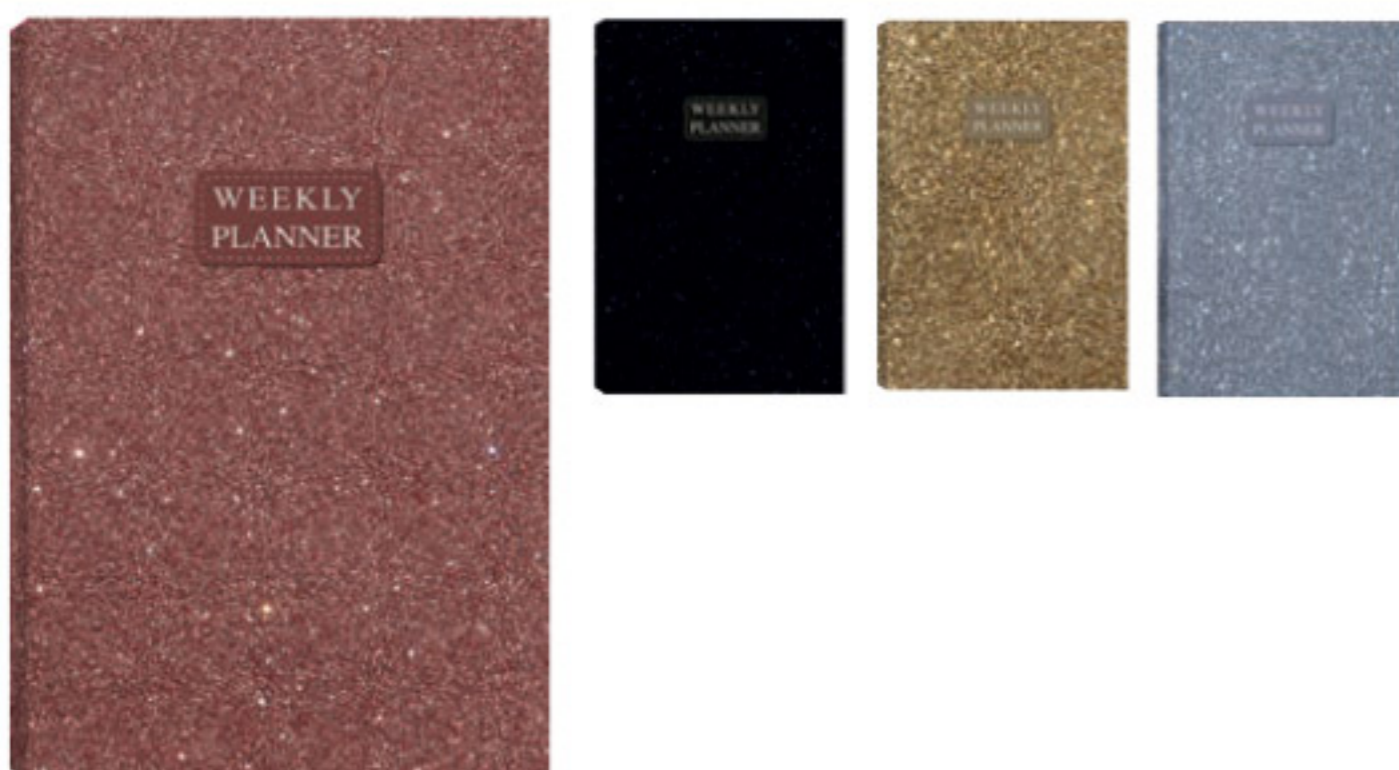

POCKET TREND FASHION WEEKLY PLANNER

- Coated Glitter Cover

Week-To-View

Pink	DIA-6601
Silver	DIA-6602
Black	DIA-6603
Gold	DIA-6610