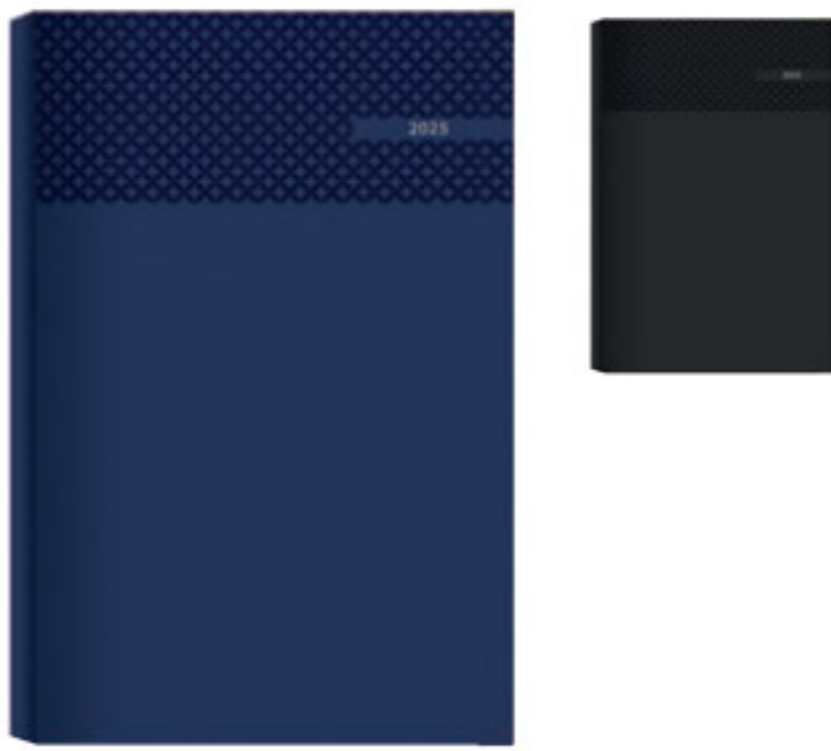

MANAGEMENT

- Padded Cover • Classic Diamond Design • Ribbon Bookmark
- 70gsm Bond

Page-A-Day	
Black	D25-7101
Blue	D25-7102